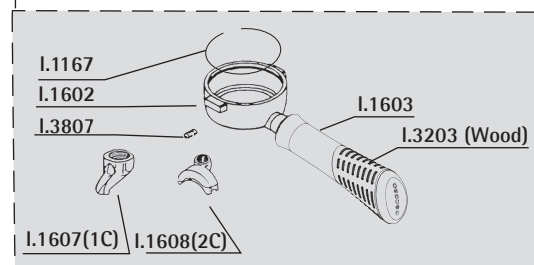

I.1167
I.1602
I.3807
I.1603
I.3203 (Wood)
I.1607 (1C)
I.1608 (2C)