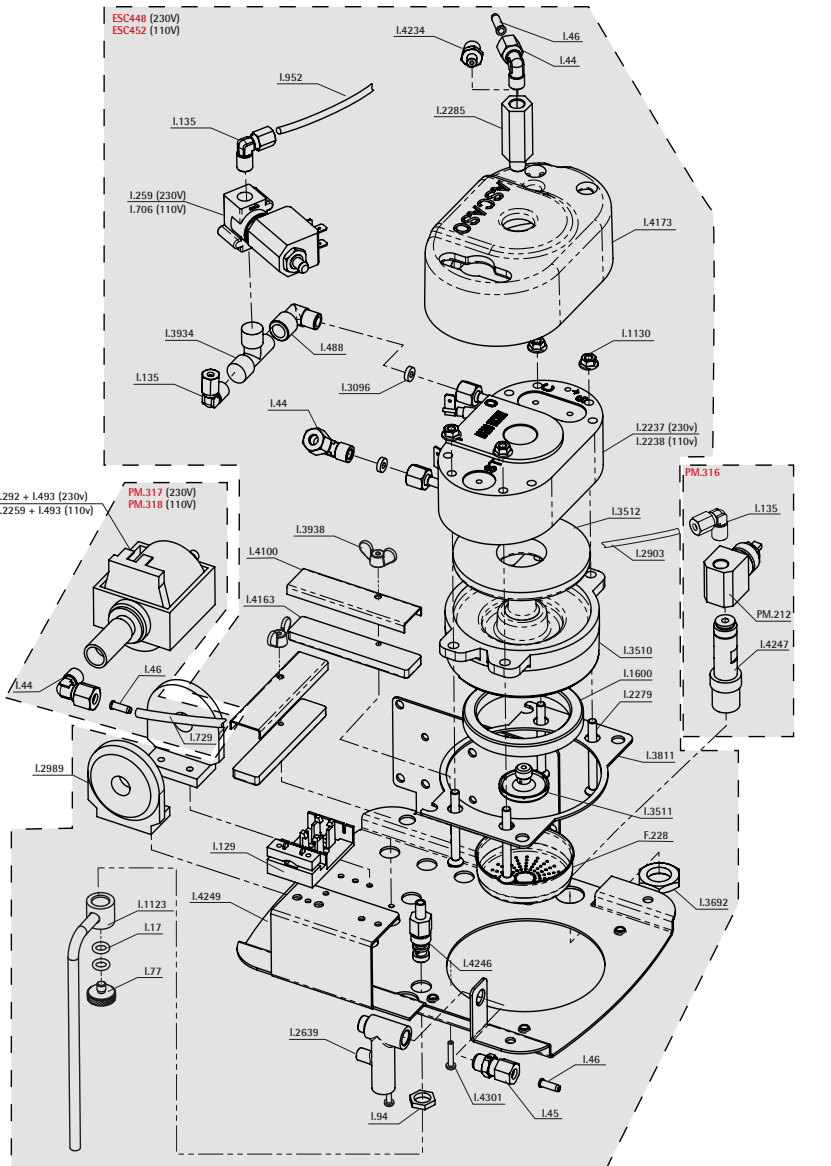

Grupo Café Dream PID (+07/2017) ■ Dream PID Coffee Group (+07/2017)

REF.	DESCRIPCIÓN	DESCRIPTION
ESC448	GRUPO INTERC. INOX DREAM PID MOLIDO (230V)	GROUP INOX DREAM PID (230V)
ESC452	GRUPO INTERC. INOX DREAM PID MOLIDO (110V)	GROUP INOX DREAM PID (110V)
F.228	DUCHA 60 MM	SHOWER 60 MM
I..17	JUNTA TORICA	SILICONE RING
I..44	RACORD CODO	RL BOIX FITTING
I..45	RACOR RECTO	STRAIGHT FITTING
I..46	REFUERZO TUBO	PIPE REINFORCEMENT
I..77	FIJADOR TUBO VAPOR	PIPE STEAM SCREW
I..94	TUERCA APRIETE GRIFO	TUERCA APRIETE GRIFO
I..129	RETENEDOR CABLE	RETENEDOR CABLE
I..135	RACOR CODO 13280 4 1/8	FITTING
I..171	ARANDELA FIJAC.SOP.BOMBA	WASHER
I..173	JUNTA GRUPO	TEFLON GASKET
I..259	ELECTROV.3 VIAS PASO 1.2 230V 1/8-1/8 0-15BAR	3 WAY SOLENOID
I..292	BOMBA CP4SP PLUS 230/240V 50Hz	230V 50HZ PUMP
I..430	TORNILLO M5x6 INOX	SCREW
I..488	RACOR CODO 1/8 M-H	1/8 M-H ELBOW FITTING
I..493	TERMOSTATO PROTECTOR BOMBA	PUMP PROTECTION THERMOSTAT
I..706	ELECTROV.3 VIAS PASO 1.2 120V 1/8-1/8 0-15BAR	120V 3 WAYS SOLENOID
I..729	TUBO TEFLON 4x6 (100mm)	4x6 (100mm) TEFLON PIPE
I..952	TUBO TEFLON 2X4 (140mm)	2x4 (140mm) TEFLON PIPE
I.1123	TUBO DESCARGA	DRAIN PIPE
I.1130	TUERCA CON ARANDELA M5 INOX	NUT M5
I.1600	JUNTA PORTAFILTROS 8 mm	FILTERHOLDER GASKET 8MM
I.2109	TUBO SILICONA 5X8 (120mm)	SILICONE PIPE 4X7 (145MM)
I.2237	CJTO INTERCAMBIADOR INOX. 230V	THERMOBLOCK INOX. 230V
I.2238	CJTO INTERCAMBIADOR INOX. 110V	THERMOBLOCK INOX. 110V
I.2259	BOMBA CP4SP PLUS 110/240V 50Hz	110V 50Hz PUMP
I.2279	TORNILLO M5X50 DIN7991 A-4 80 INOX	SCREW M5X50 DIN7991 A-2 SS
I.2285	RACOR CONEXION GRIFO	FITTING
I.2639	BY-PASS ASCASO	BY-PASS ASCASO
I.2903	TUBO TEFLON 2X4 (170mm)	SILICONE PIPE 5X8 (120mm)
I.2989	SILENT BLOCK BOMBA	PUMP SILENT BLOCK
I.3096	JUNTA INTERCAMBIADOR	HEAT EXCHANGER GASKET
I.3510	CAMPANA PROF. 2016	BELL PROF. 2016
I.3511	ROCIADOR GRUPO PROF. 2016	SPRAY GROUP PROF. 2016
I.3512	POSTIZO CAMPANA PROF. 2016	BELL PROF. 2016 SUPPLEMENT
I.3692	TUERCA RACOR EV - SALIDA AGUA	RACORD NUT SOLENOID - WATER EXIT
I.3811	CHAPA SOPORTE GRUPO PROF 2016	GROUP PROF 2016 SUPPORT SHEET
I.3839	RACOR EROGACION BAR/BAR KAP	BREWING FITTING BAR/BAR KAP
I.3938	TUERCA AUTOBLOCANTE M3 INOX	NUT
I.4100	TAPA LED BAR/BARISTA RAISED 201	LED CAP BARISTA RAISED 2017
I.4163	ILUMINACION DREAM/STEEL	LIGHTING DREAM/STEEL
I.4173	FUNDA TERMICA INTECAMBIADOR INOX.	THERMICAL CASE
I.4234	RACOR CONEXION INTER.-MAN. M6-1/8	RACOR CONNECTION THERM.
I.4247	PROLONGACION GRIFO A 3/8"	TAP EXTENSION TO 3/8"
I.4249	CHAPA GRUPO DREAM PID	GROUP PLATE DREAM PID
I.4301	TORNILLO SR 1972 NYLON 6.6 NATURAL	NATURAL NYLON SCREW 6.6 SR1972
PM.212	CONJUNTO CUERPO GRIFO 2014	TAP ASSEMBLY 2014
PM.316	CJTO GRIFO DREAM PID	WHOLE TAP DREAM PID
PM.317	CJTO BOMBA DREAM PID 230V	220V PM DREAM PID PUMP WHOLE
PM.318	CJTO BOMBA DREAM PID 110V	110V PM DREAM PID PUMP WHOLE