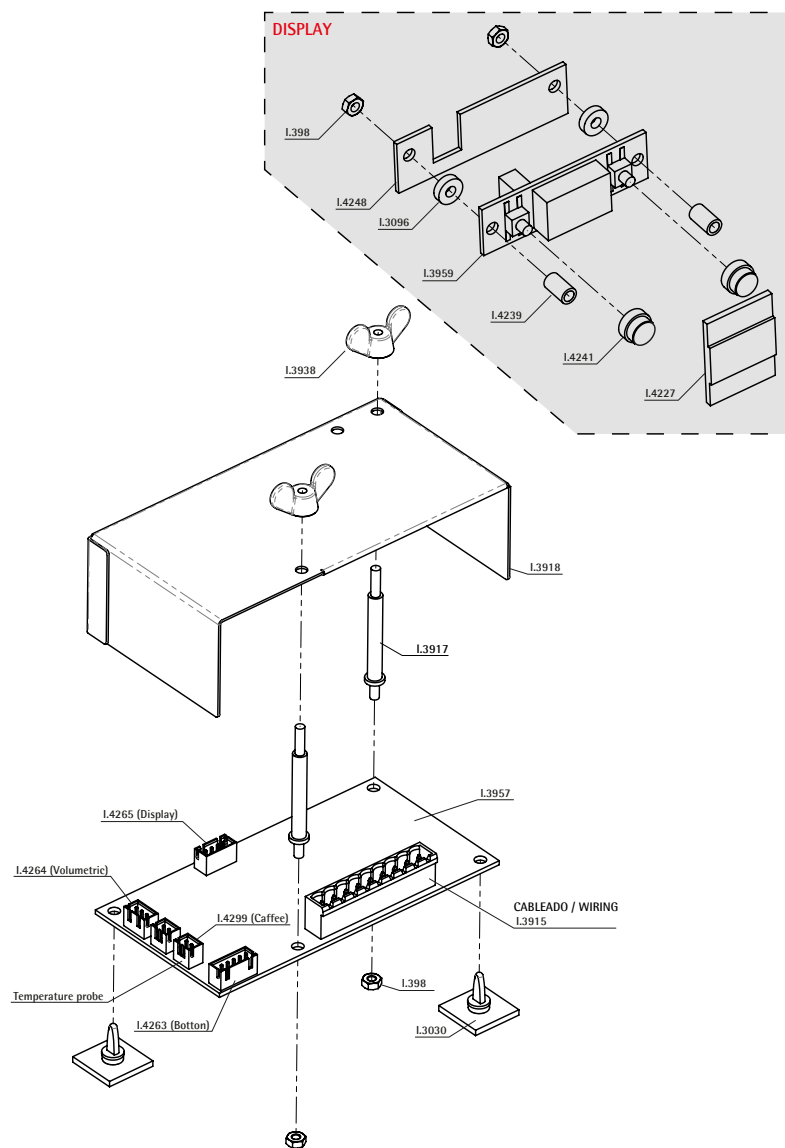

REF.	DESCRIPCIÓN	DESCRIPTION
I.398	TORNILLO INOX APRIETE PF	TUERCA AUTOBLOCANTE M3 INOX
I.3030	FIJACION CIRCUITO TERMOSTATO ELECTR. BAR KAP	ELECT. THERM. CIRCUIT FIXATION BAR KAP
I.3096	JUNTA INTERCAMBIADOR	HEAT EXCHANGER GASKET
I.3915	CABLEADO GRUPO UNO PROF 2016 C.ELECT.	GROUP WIRING UNO PROF 2016 ELECT.C.
I.3917	SEPARADOR TAPA CIRCUITO ELECTR. STEEL	ELECTRONIC CIRCUIT SUPPORT STEEL
I.3918	TAPA CIRCUITO TERMOSTATO ELECTR. STEEL	ELECT. THERM. CIRCUIT COVER STEEL
I.3938	TUERCA CON ALAS M3	WING NUT M3
I.3957	CIRCUITO MULTIFUNCION+DISPLAY 230V	MULTIFUNCTION+DISPLAY PCB 230V
I.3959	DISPLAY DREAM/STEEL PID	DREAM DISPLAY MULTIFUN. CIRCUIT
I.3980	CIRCUITO MULTIFUNCION+DISPLAY 110V	MULTIFUNCTION+DISPLAY PCB 110V
I.4227	MIRILLA PANTALLA STEEL PID	SCREEN STEEL PID
I.4239	CASQUILLO MONTAJE DISPLAY STEEL PID	DISPLAY MOUNTING BRACKET STEEL PID
I.4241	TECLA DISPLAY STEEL PID	DISPLAY KEY STEEL PID
I.4248	SOPORTE DISPLAY DREAM/STEEL PID	DISPLAY BRACKET DREAM/STEEL PID
I.4263	CABLE BOTONERA DREAM / STEEL PID	BUTTON PANEL WIRE DREAM / STEEL PID
I.4264	CABLE VOLUMETRICO DREAM / STEEL PID	FLOWMETER WIRE DREAM / STEEL PID
I.4265	CABLE DISPLAY DREAM / STEEL PID	WIRING DISPLAY DREAM / STEEL PID
I.4266	CABLEADO DUO PID	WIRING DUO PID
I.4299	SONDA TEMPERATURA INOX PID (M4) 2017	TEMPERATURE PROBE. INOX PID (M4) 2017