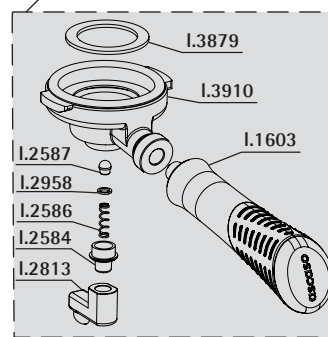

PM.278 (Capsula / Capsule)
PM.279 (Sin fondo / Bottomless)

PM.91 (2C)
PM.92 (1C)
PM.309 (Wood)

I.534 (1C)
I.535 (2C)
I.1182 (Ciego / Blind)
I.2669 (S. Crema 1C)
I.2670 (S. Crema 2C)
I.555 (POD)